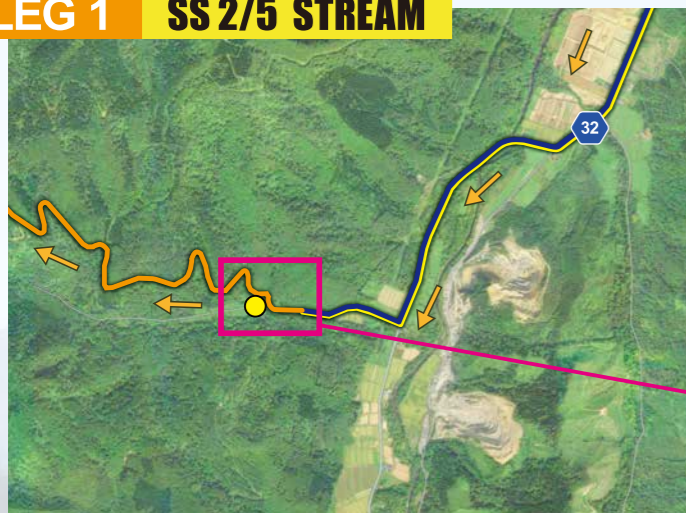

## LEG 1 SS 1/4/7 MAGNOLIA Reverse

**臨場感がNo.1のポイント!**  
山から降りてきたラリーカーが右コーナーへと抜けていく迫力ある観戦スポットです。プレミアムエリアで撮影できる写角は特別な1枚になります!!

## LEG 1 SS 2/5 STREAM

**コースアウト続出!?**  
スタートして一番最初の右コーナーから左へ抜けるドリフトポイント! 高台になった場所から観戦できるので見晴らし抜群で動画撮影にはもってこいの場所です!

## LEG 1 SS 3/6 SALMON

**サバイバルラリーを代表する観戦ポイント!**  
左へ抜けるコーナーをいかに減速しないで突破できるか...、ドライバーのテクニックが楽しめるプレミアムエリアです!

観戦移動区間  
 ギャラリーステージ 優先席観戦エリア プレミアムエリア

**【ラリー観戦のご注意】観戦ポイントまではご自分の車で移動していただけます。下記の注意事項をご覧ください。**

注1:一部、未塗装路を走行していただく必要があるため、車高の低い車などは無理な場合がございます。(一般的な普通乗用車や軽自動車で行くことが可能です) 注2:観戦ポイントからは、そのSSが終了するまで出る事が出来ません。臨時トイレを用意しておりますが、お時間に余裕のない方はご遠慮ください。注3:基本的にコースは全ての場所は未塗装で整地された場所はありません。歩きやすい服装でお越しください。注4【持物について】虫除け、虫刺されの薬、キャンプ用のイス、雨天時対策のカップの用意をお勧めいたします。ギャラリーステージではお飲物、食べ物の販売はございませんので事前にご用意をお願いいたします。注5:ギャラリーエリアへはペットとの入場は出来ません。注6:観戦ポイントとその周辺は禁煙となっており、全ての場所で火気厳禁です。土地の景観を守るためにもゴミのお持ち帰りにご協力ください。【野生動物に注意】大自然の中での観戦のため野生動物にご注意ください。

## LEG 2 SS 8/10 ORCHID A

**スピード勝負の度胸試しポイント!**  
フルスピードで下ってくるラリーカーが、左コーナーへ駆け巡って行くスピードコーナーです!