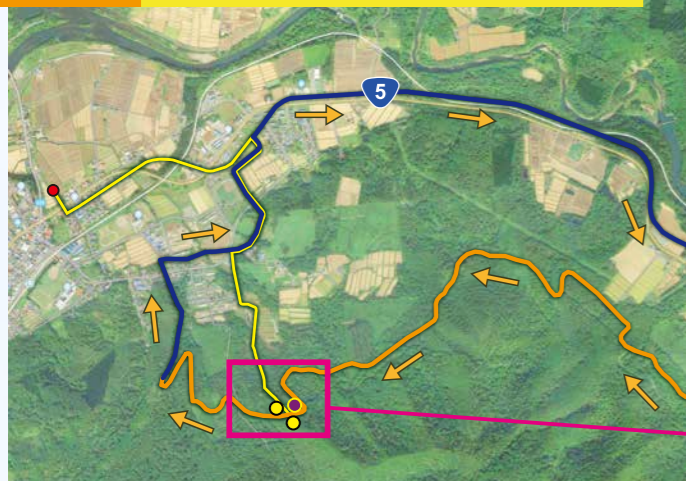

## LEG 1 SS 1/4/7 MAGNOLIA Reverse

**臨場感がNo.1のポイント!**  
山から降りてきたラリーカーが右コーナーへと抜けていく迫力ある観戦スポットです。プレミアムエリアで撮影できる写角は特別な1枚になります!!

## LEG 1 SS 2/5 STREAM

**コースアウト続出!?**  
スタートして一番最初の右コーナーから左へ抜けるドリフトポイント! 高台になった場所から観戦できるので見晴らし抜群で動画撮影にはもってこいの場所です!

## LEG 1 SS 3/6 SALMON

**サバイバルラリーを代表する観戦ポイント!**  
左へ抜けるコーナーをいかに減速しないで突破できるか...、ドライバーのテクニックが楽しめるプレミアムエリアです!

観戦移動区間  
 ギャラリーステージ 優先席観戦エリア プレミアムエリア

**【ラリー観戦のご注意】観戦ポイントまではご自分の車で移動していただけます。下記の注意事項をご覧ください。**

注1:一部、未塗装路を走行していただく必要があるため、車高の低い車などは無理な場合がございます。(一般的な普通乗用車や軽自動車で行くことが可能です) 注2:観戦ポイントからは、そのSSが終了するまで出る事が出来ません。臨時トイレを用意しておりますが、お時間に余裕のない方はご遠慮ください。注3:基本的にコースは全ての場所は未塗装で整地された場所はありません。歩きやすい服装でお越しください。注4【持物について】虫除け、虫刺されの薬、キャンプ用のイス、雨天時対策のカップの用意をお勧めいたします。ギャラリーステージではお飲物、食べ物の販売はございませんので事前にご用意をお願いいたします。注5:ギャラリーエリアへはペットとの入場は出来ません。注6:観戦ポイントとその周辺は禁煙となっており、全ての場所で火気厳禁です。土地の景観を守るためにもゴミのお持ち帰りにご協力ください。【野生動物に注意】大自然の中での観戦のため野生動物にご注意ください。

## LEG 2 SS 8/10 ORCHID A

**スピード勝負の度胸試しポイント!**  
フルスピードで下ってくるラリーカーが、左コーナーへ駆け巡って行くスピードコーナーです!