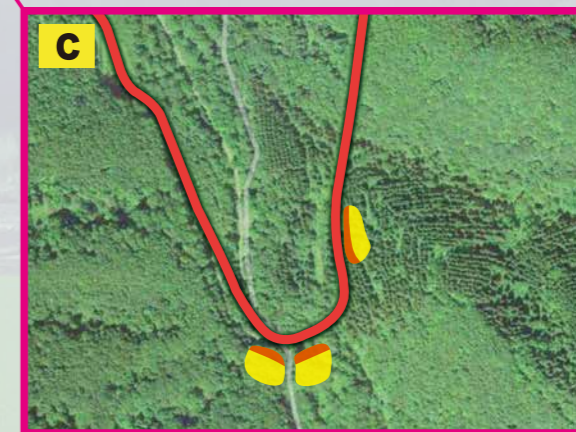

## LEG 1 SS 1/4/7 MAGNOLIA Reverse

**臨場感がNo.1のポイント!**  
山から降りてきたラリーカーが右コーナーへと抜けていく迫力ある観戦スポットです。プレミアムエリアで撮影できる写角は特別な1枚になります!!

## LEG 1 SS 2/5 STREAM

**コースアウト続出!?**  
スタートして一番最初の右コーナーから左へ抜けるドリフトポイント! 高台になった場所から観戦できるので見晴らし抜群で動画撮影にはもってこいの場所です!

## LEG 2 SS 8/10 ORCHID A

**スピード勝負の度胸試しポイント!**  
フルスピードで下ってくるラリーカーが、左コーナーへ駆け巡って行くスピードコーナーです!

## LEG 2 SS 8/10 ORCHID B / C

**飛び石注意のプレミアムポイント!**  
目の前に現れるラリーカーとの対面は迫力満点! メディアでも立ち入る事を禁止したプレミアムな場所です。

**全力左コーナー!**  
コーナーをいかにロスなく突破し、アクセル全開で林道を駆け上がっていきます!!