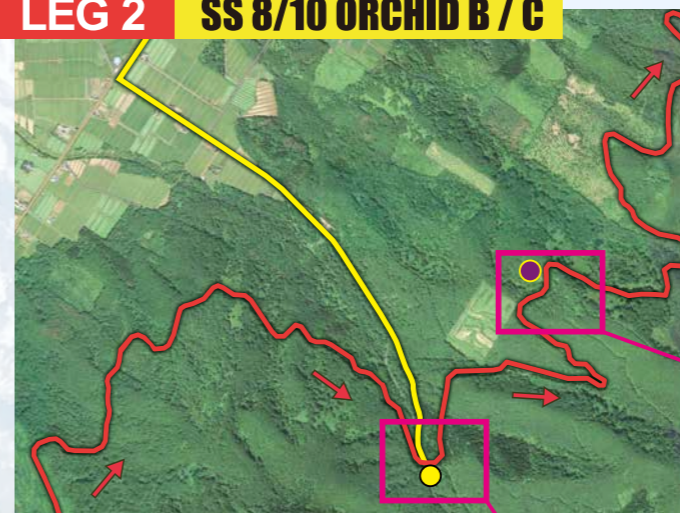

LEG 2 SS 8/10 ORCHID B / C