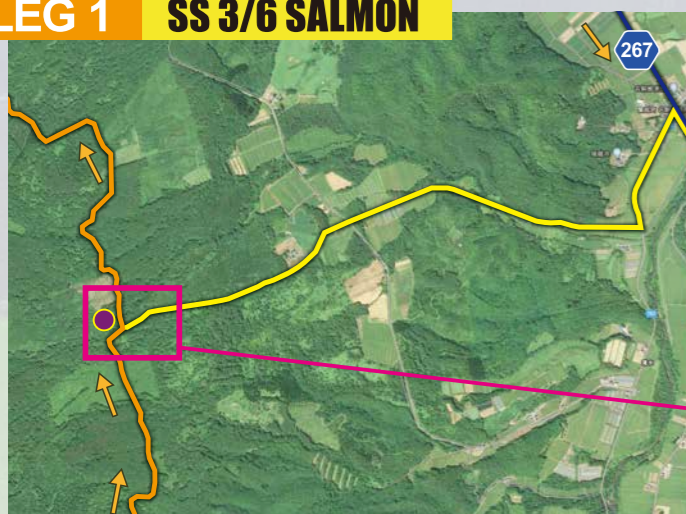

## LEG 1 SS 1/4/7 MAGNOLIA Reverse

**臨場感がNo.1のポイント!**  
山から降りてきたラリーカーが右コーナーへと抜けていく迫力ある観戦スポットです。プレミアムエリアで撮影できる写角は特別な1枚になります!!

## LEG 1 SS 2/5 STREAM

**コースアウト続出!?**  
スタートして一番最初の右コーナーから左へ抜けるドリフトポイント! 高台になった場所から観戦できるので見晴らし抜群で動画撮影にはもってこいの場所です!

## LEG 1 SS 3/6 SALMON

**サバイバルラリーを代表する観戦ポイント!**  
左へ抜けるコーナーをいかに減速しないで突破できるか...、ドライバーのテクニックが楽しめるプレミアムエリアです!

観戦移動区間  
 ギャラリーステージ 優先席観戦エリア プレミアムエリア

**【ラリー観戦のご注意】観戦ポイントまではご自分の車で移動していただけます。下記の注意事項をご覧ください。**

注1:一部、未塗装路を走行していただく必要があるため、車高の低い車などは無理な場合がございます。(一般的な普通乗用車や軽自動車で行くことが可能です) 注2:観戦ポイントからは、そのSSが終了するまで出る事が出来ません。臨時トイレを用意しておりますが、お時間に余裕のない方はご遠慮ください。注3:基本的にコースは全ての場所は未塗装で整地された場所はありません。歩きやすい服装でお越しください。注4【持物について】虫除け、虫刺されの薬、キャンプ用のイス、雨天時対策のカップの用意をお勧めいたします。ギャラリーステージではお飲物、食べ物の販売はございませんので事前にご用意をお願いいたします。注5:ギャラリーエリアへはペットとの入場は出来ません。注6:観戦ポイントとその周辺は禁煙となっており、全ての場所で火気厳禁です。土地の景観を守るためにもゴミのお持ち帰りにご協力ください。【野生動物に注意】大自然の中での観戦のため野生動物にご注意ください。

## LEG 2 SS 8/10 ORCHID A

**スピード勝負の度胸試しポイント!**  
フルスピードで下ってくるラリーカーが、左コーナーへ駆け巡って行くスピードコーナーです!