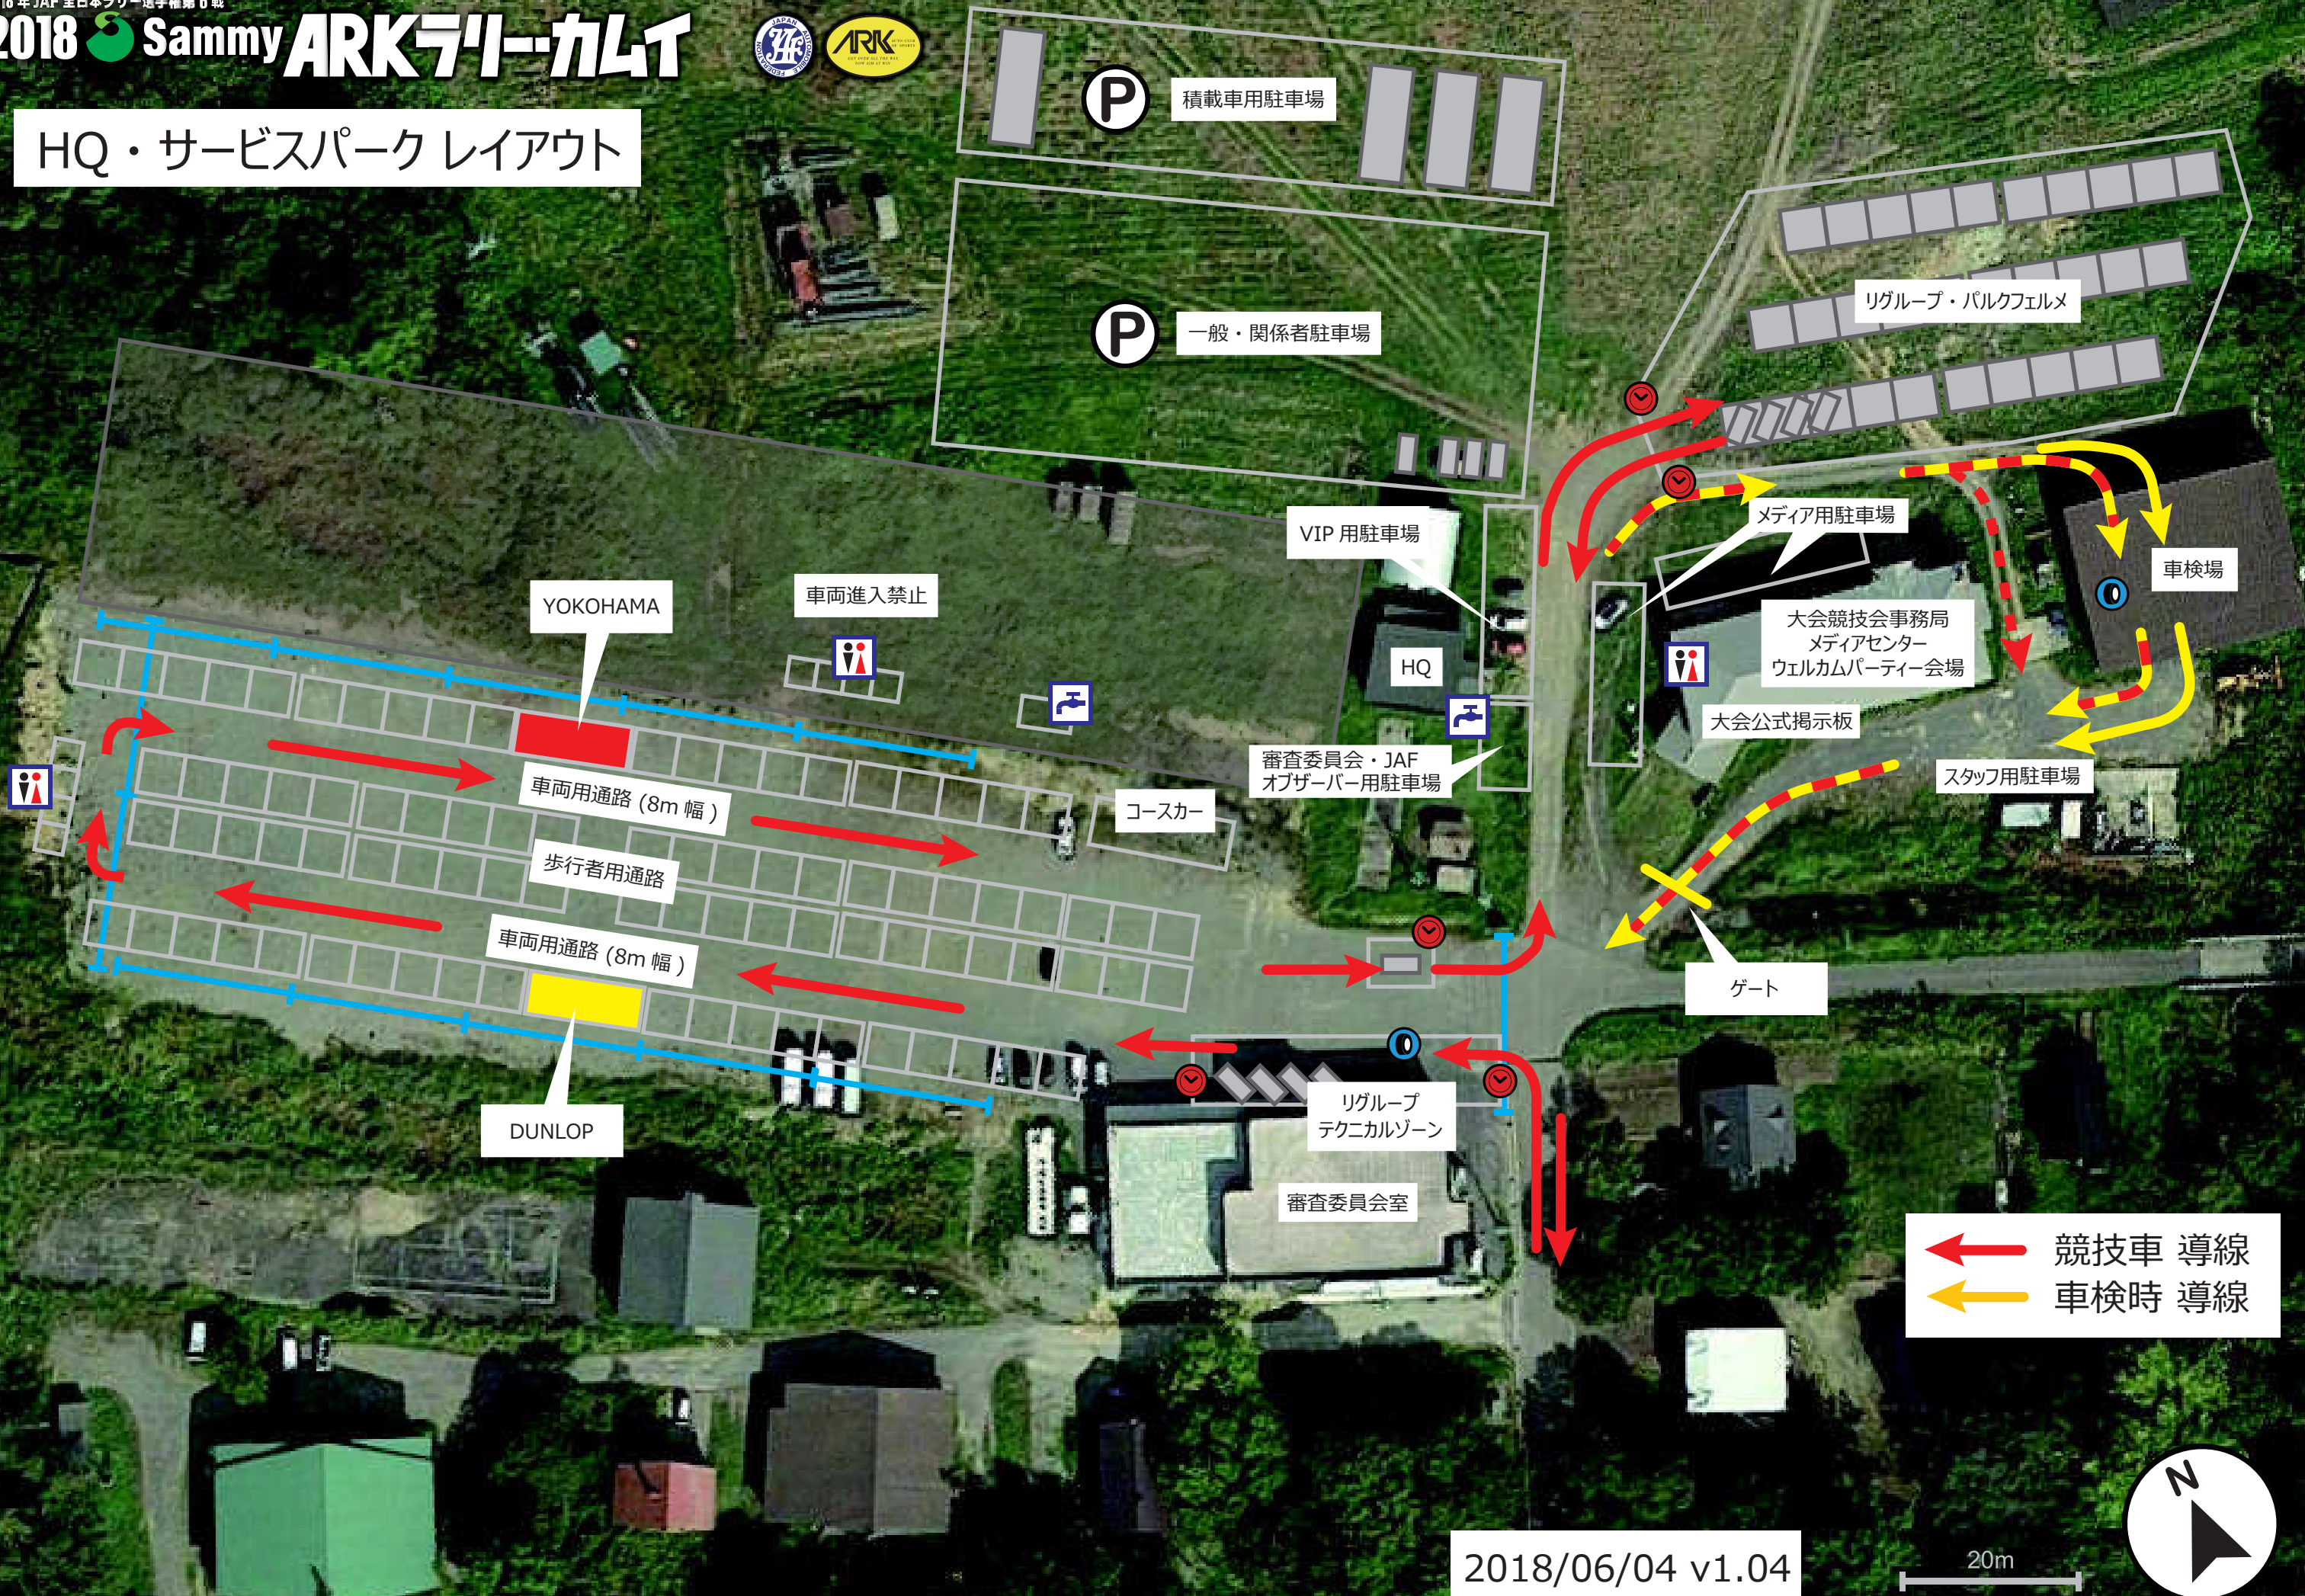

HQ・サービスパーク レイアウト

2018/06/04 v1.04

20m