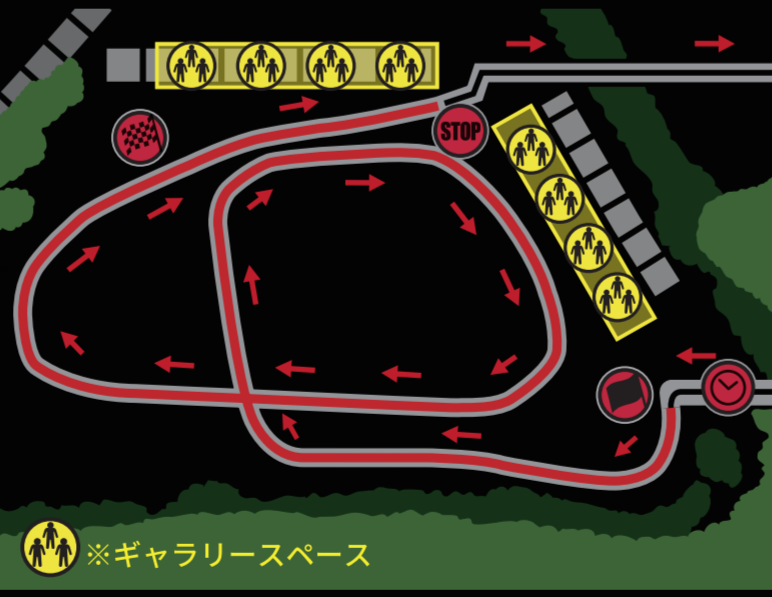

7/1 [Sat]
蘭越林道

7/2 [Sun]
豊浦～
ニセコ林道

特別観戦エリア **SUPER SPECIAL STAGE**

会場 西山川砂防指定地

6/30 [Fri] 18:00 ステージ I

7/1 [Sat] 16:00 ステージ II

7/2 [Sun] 9:00 ステージ III

※時間は変更になる場合があります。ご了承ください。

入場料 1日券 ¥1,000 (税込)

※6/30 [Fri] ステージ I のみ無料!!

ラリーパーク **出場選手が大集合!!!**

会場 蘭越町河川敷駐車場

7/1 [Sat] ① 9:00~10:30
② 14:00~15:30

【主催】アーク・オートクラブ・オブ・スポーツ (TEAM ARK)

【共催】洞爺湖町、豊浦町、ニセコ町、蘭越町、真狩村

【後援】北海道胆振振興局、北海道後志振興局、一般社団法人 洞爺湖温泉観光協会
NPO 法人 豊浦観光ネットワーク、豊浦町商工会、天然豊浦温泉しおさい
株式会社ニセコリゾート観光協会、真狩村観光協会、株式会社真狩フラワー振興公社
蘭越町商工会